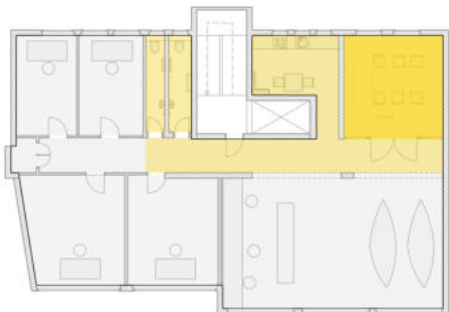

BESPRECHUNG – WORKSHOP - VIDEOKONFERENZ

Raum mit Glaswand 20qm/ 8 Plätze

Inkl. TV, WLAN, Küche, WCs

=200€/Tag, 120€/halber Tag, 35€/Stunde