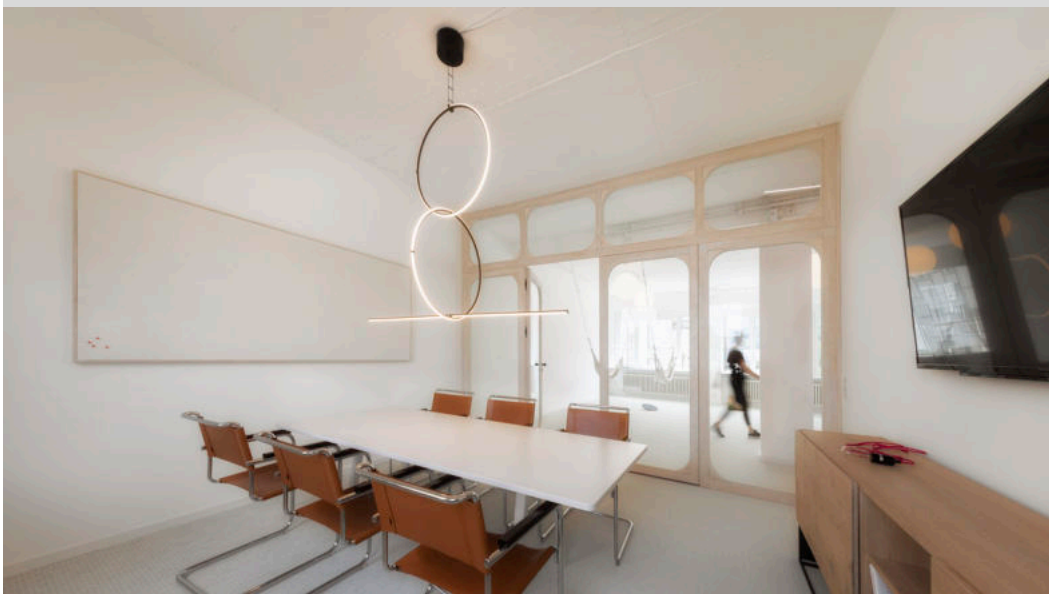

BESPRECHUNGSRAUM