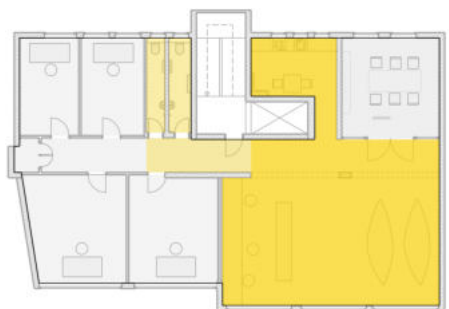

### Raum mit Glaswand 20qm/ 8 Plätze

Inkl. TV, WLAN, Küche, WCs

=200€/Tag, 120€/halber Tag, 35€/Stunde