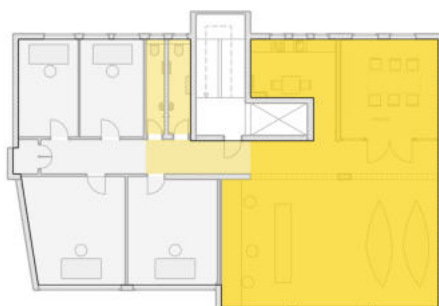

SEMINAR - WORKSHOP - EMPFANG

Offener Projektbereich ca. 80qm

Inkl. Raum mit Glaswand 20qm + Küche

+ WLAN, WCs & Schloßblick ☺

=350€/Tag, 200€/halber Tag, 125€/viertel Tag